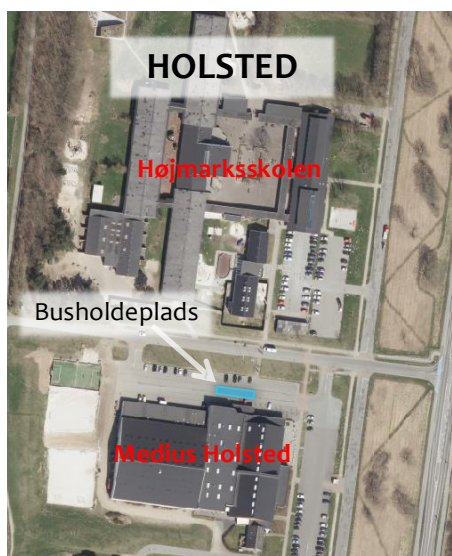

Busholdepladser markeret med kegler bedes respekteret i forhold til parkering af biler mm., således at busserne kan køre frit til og fra hallerne.

I Skodborg bemærkes særligt, at bussen bakker op af Parkvej, så vær venligst særlig opmærksom her på og sørg for at der holdes afstand til bussen indtil den holder stille.