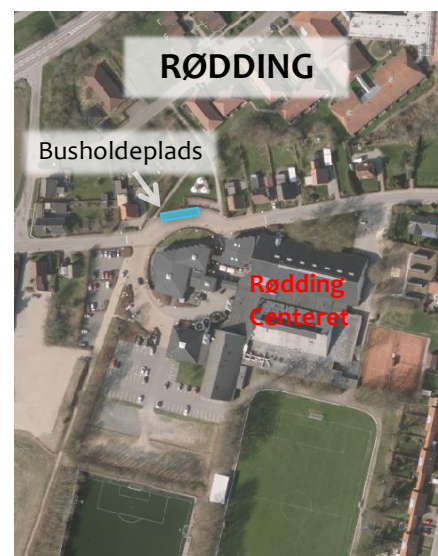

Busholdepladser markeret med kegler bedes respekteret i forhold til parkering af biler mm., således at busserne kan køre frit til og fra hallerne.

I Skodborg bemærkes særligt, at bussen bakker op af Parkvej, så vær venligst særlig opmærksom her på og sørg for at der holdes afstand til bussen indtil den holder stille.